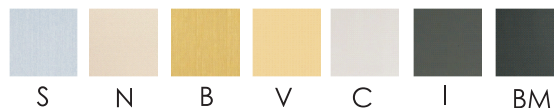

...**S**- Stal szlifowana

...**N**- Satyna

...**B**- Mosiądz szlifowany

...**V**- Mosiądz polerowany

...**C**- Chrom polerowany

...**I**- Czarne irydium

...**BM**- Czarny mat

Gniazdo HDMI pojedwójne białe

Seria	LINIA METAL
Montaż	Podtynkowy
Mocowania	wkręty
Wymiar frontu	86mm x 86mm
Wymagana puszka instalacyjna	PLM-70-70-35
Średnica i głębokość puszki instalacyjnej	70mm x 70mm x 35mm
waga	180g

Właściwości: